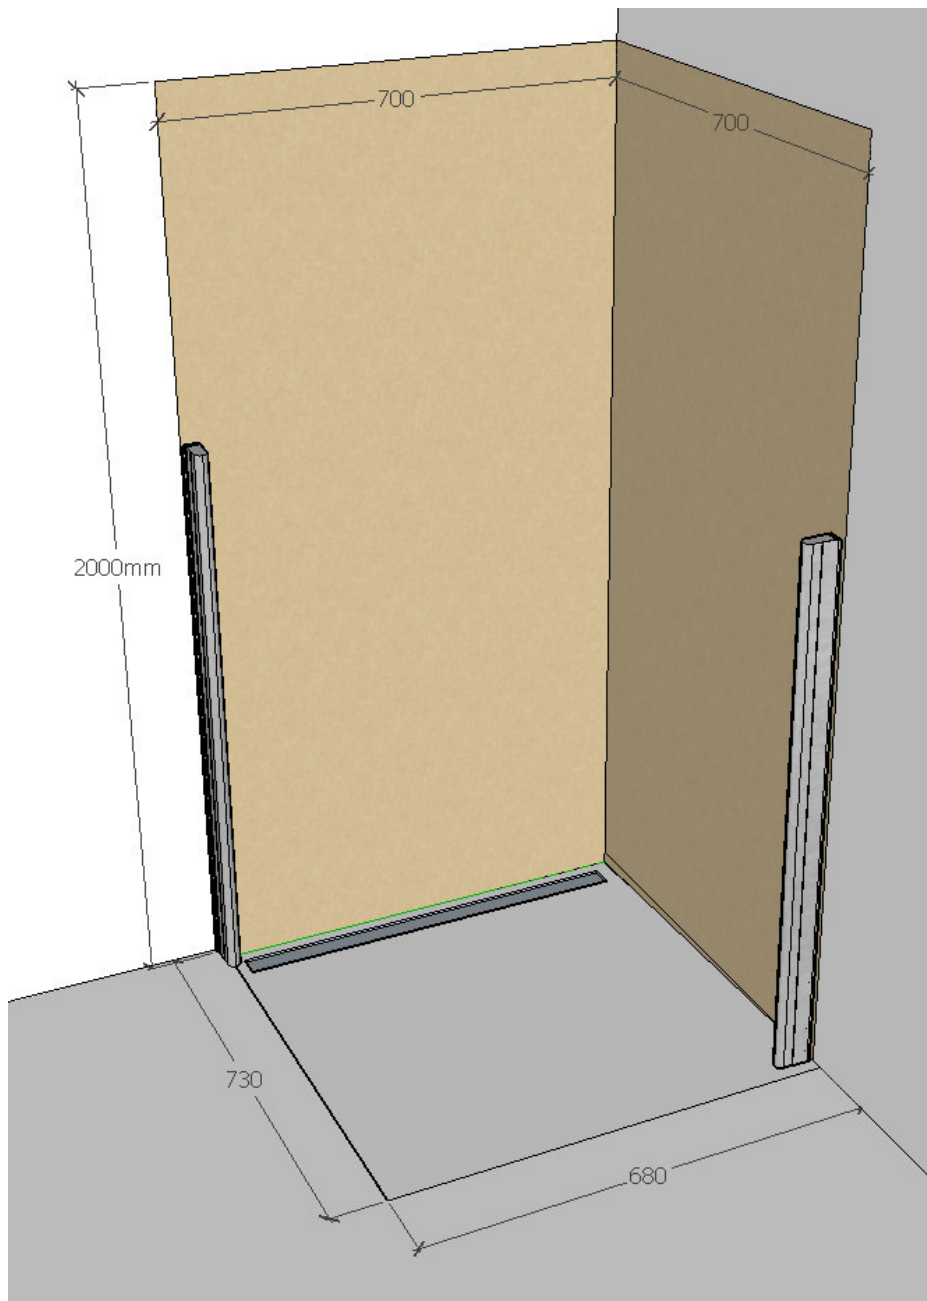

Bodengestaltung Nasszellenformat 700 x 700 mm

Rinnenablauf links:

Bei Fragen stehen wir gerne zur Verfügung. 041 628 28 38