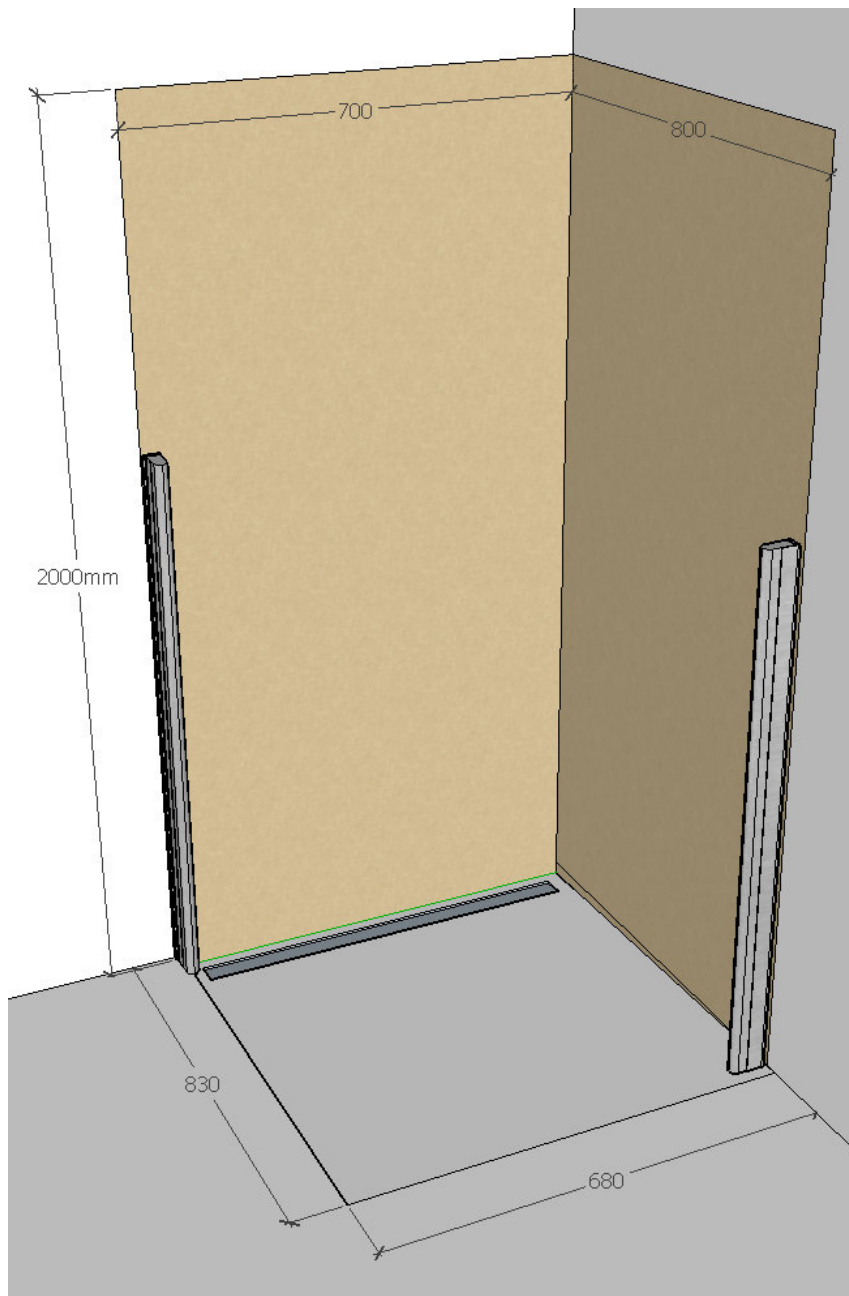

Bodengestaltung Nasszellenformat 700 x 800 mm

Rinnenablauf links:

Bei Fragen stehen wir gerne zur Verfügung. 041 628 28 38