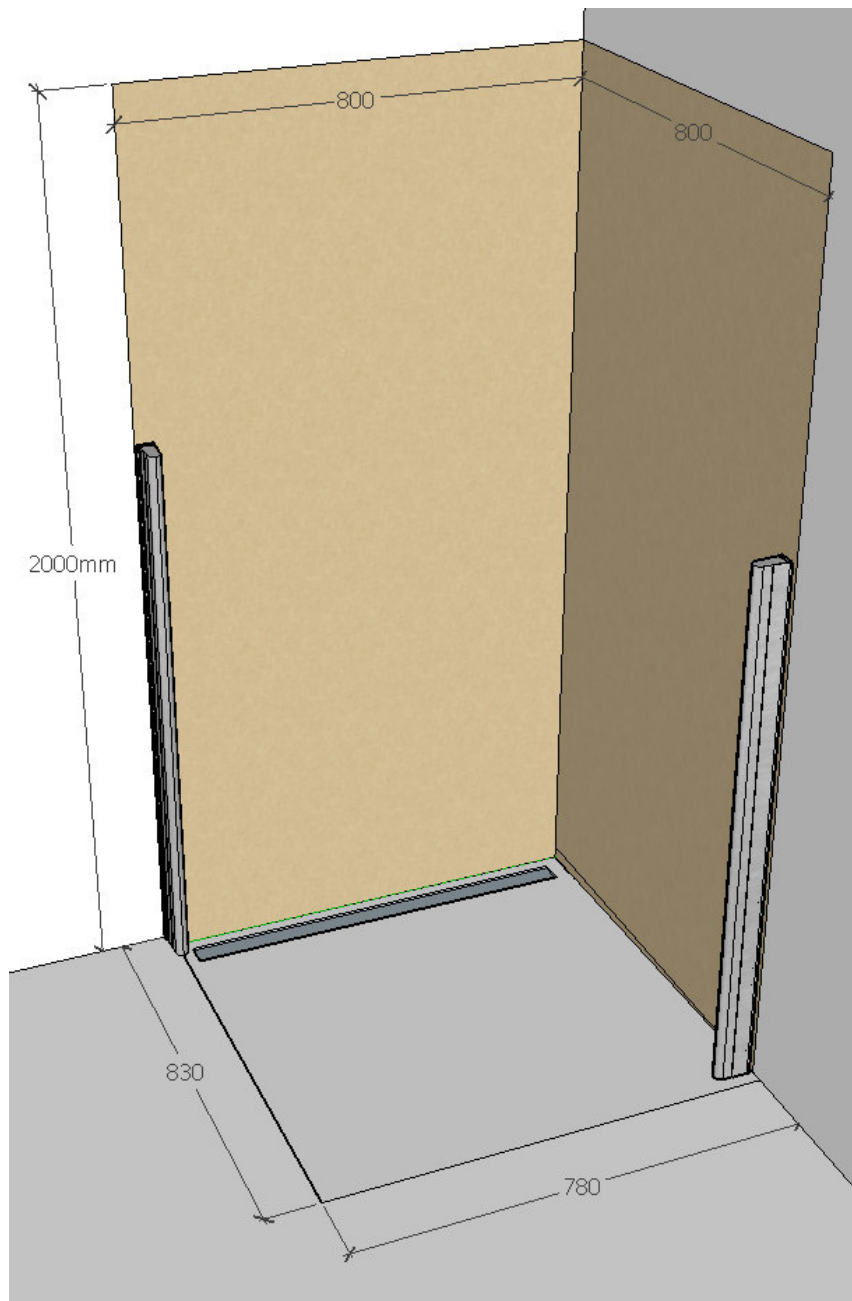

Bodengestaltung Nasszellenformat 800 x 800 mm

Rinnenablauf links:

Bei Fragen stehen wir gerne zur Verfügung. 041 628 28 38