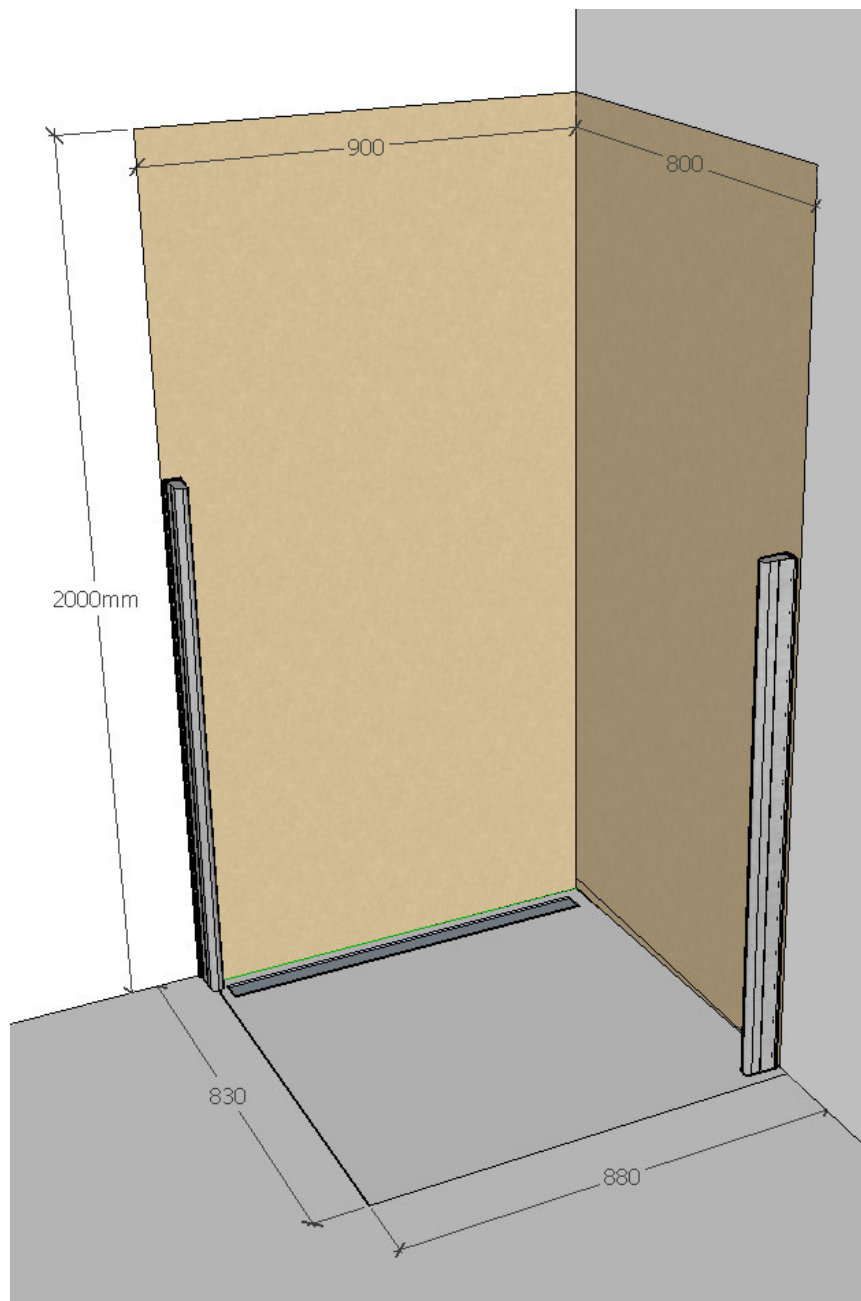

Bodengestaltung Nasszellenformat 900 x 800 mm

Rinnenablauf links:

Bei Fragen stehen wir gerne zur Verfügung. 041 628 28 38