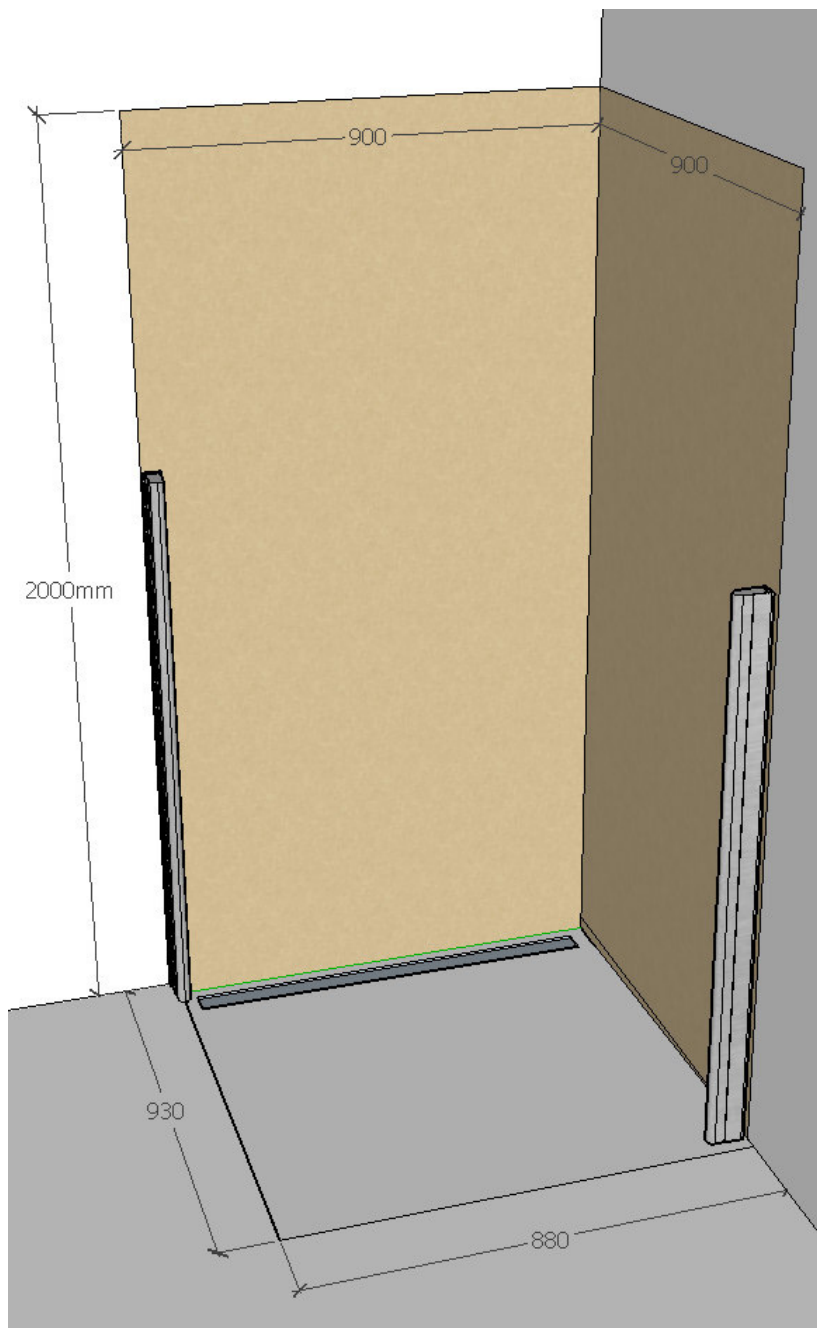

Bodengestaltung Nasszellenformat 900 x 900 mm

Rinnenablauf links:

Bei Fragen stehen wir gerne zur Verfügung. 041 628 28 38