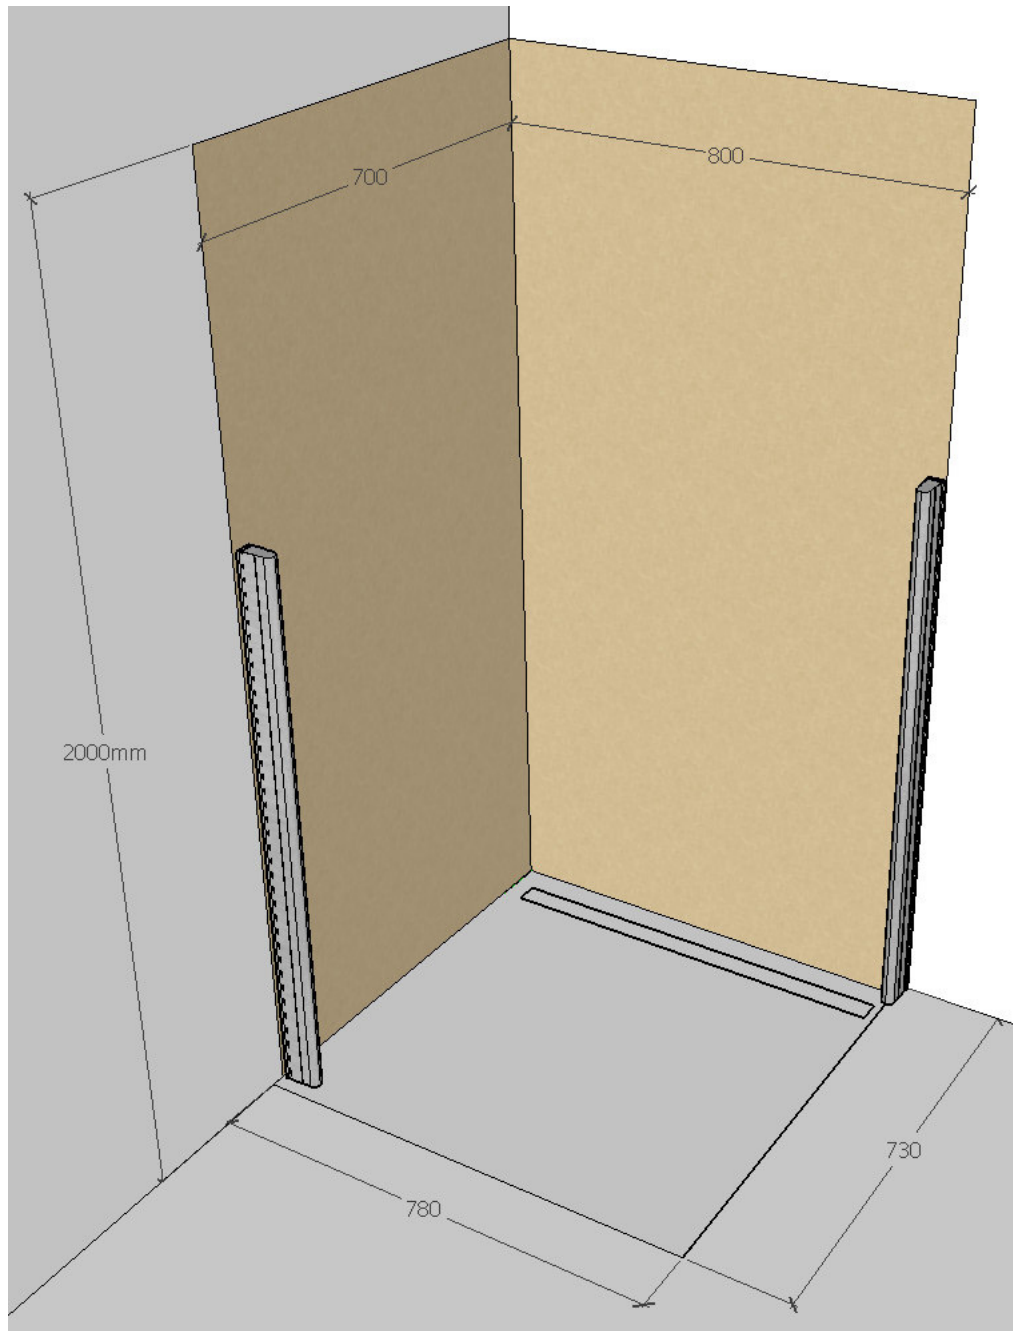

Bodengestaltung Nasszellenformat 700 x 800 mm

Rinnenablauf rechts:

Bei Fragen stehen wir gerne zur Verfügung. 041 628 28 38