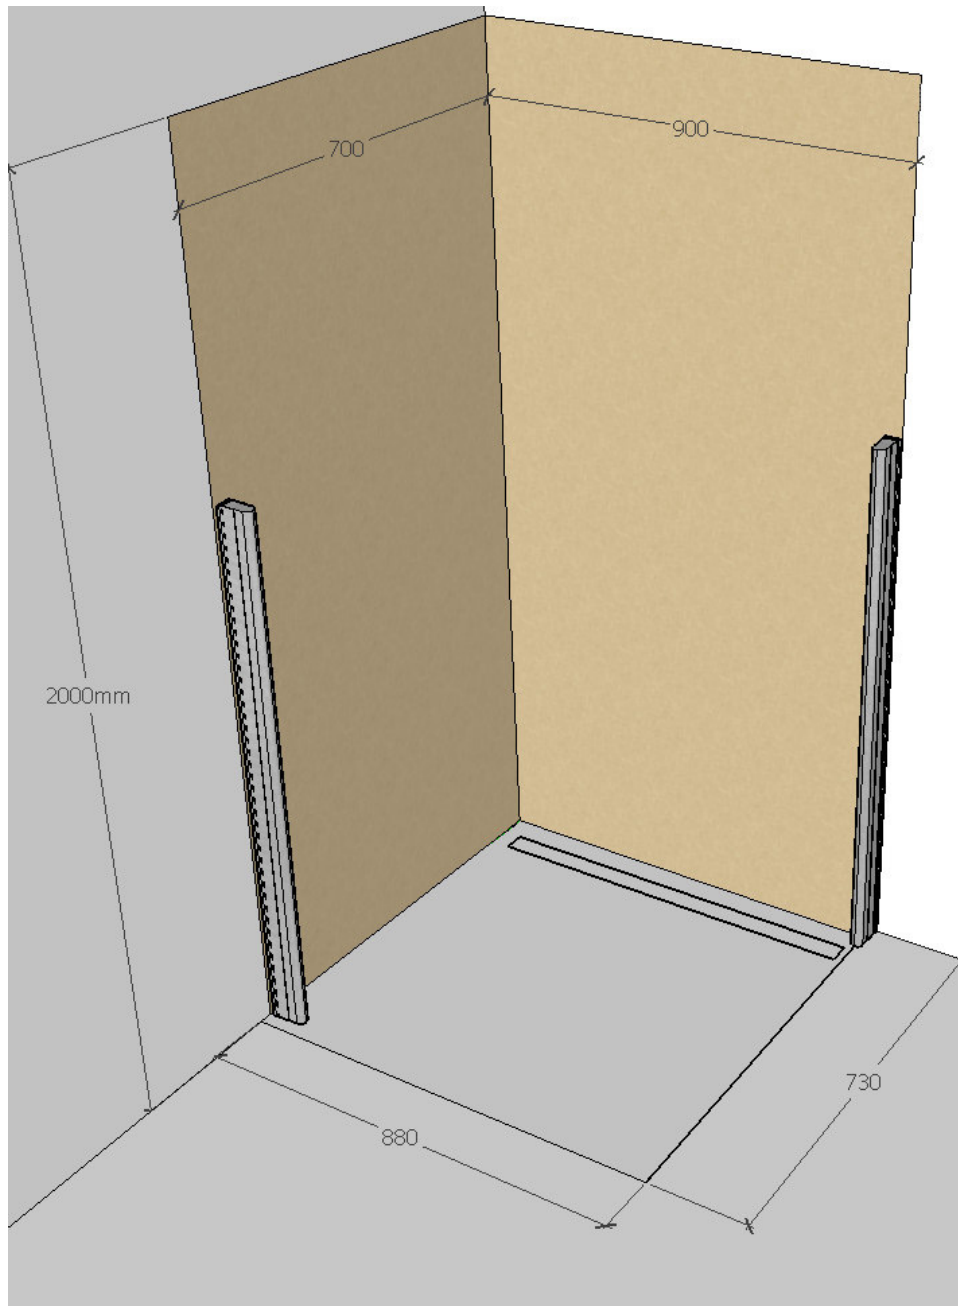

Bodengestaltung Nasszellenformat 700 x 900 mm

Rinnenablauf rechts:

Bei Fragen stehen wir gerne zur Verfügung. 041 628 28 38