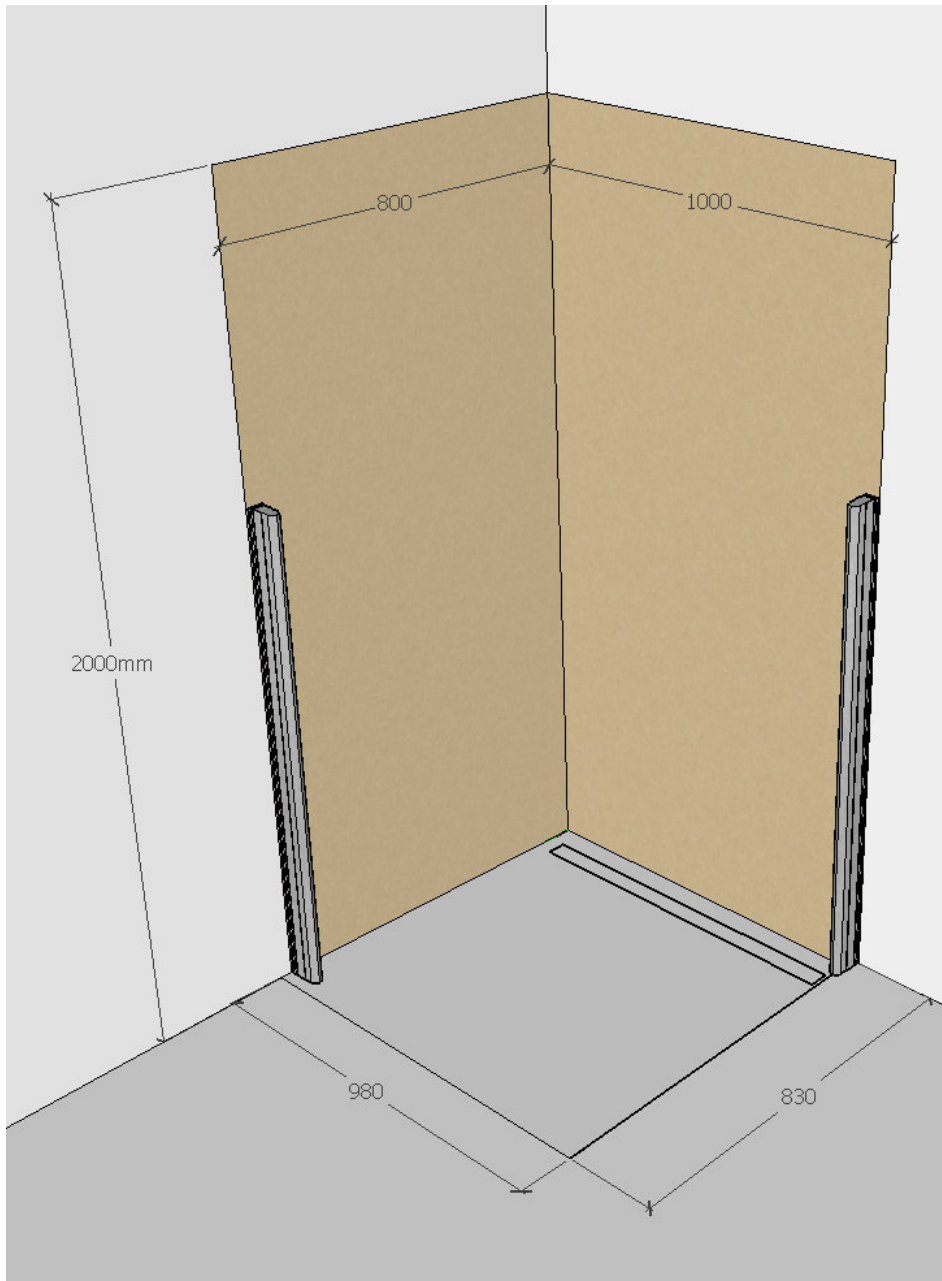

Bodengestaltung Nasszellenformat 800 x 1000 mm

Rinnenablauf rechts:

Bei Fragen stehen wir gerne zur Verfügung. 041 628 28 38