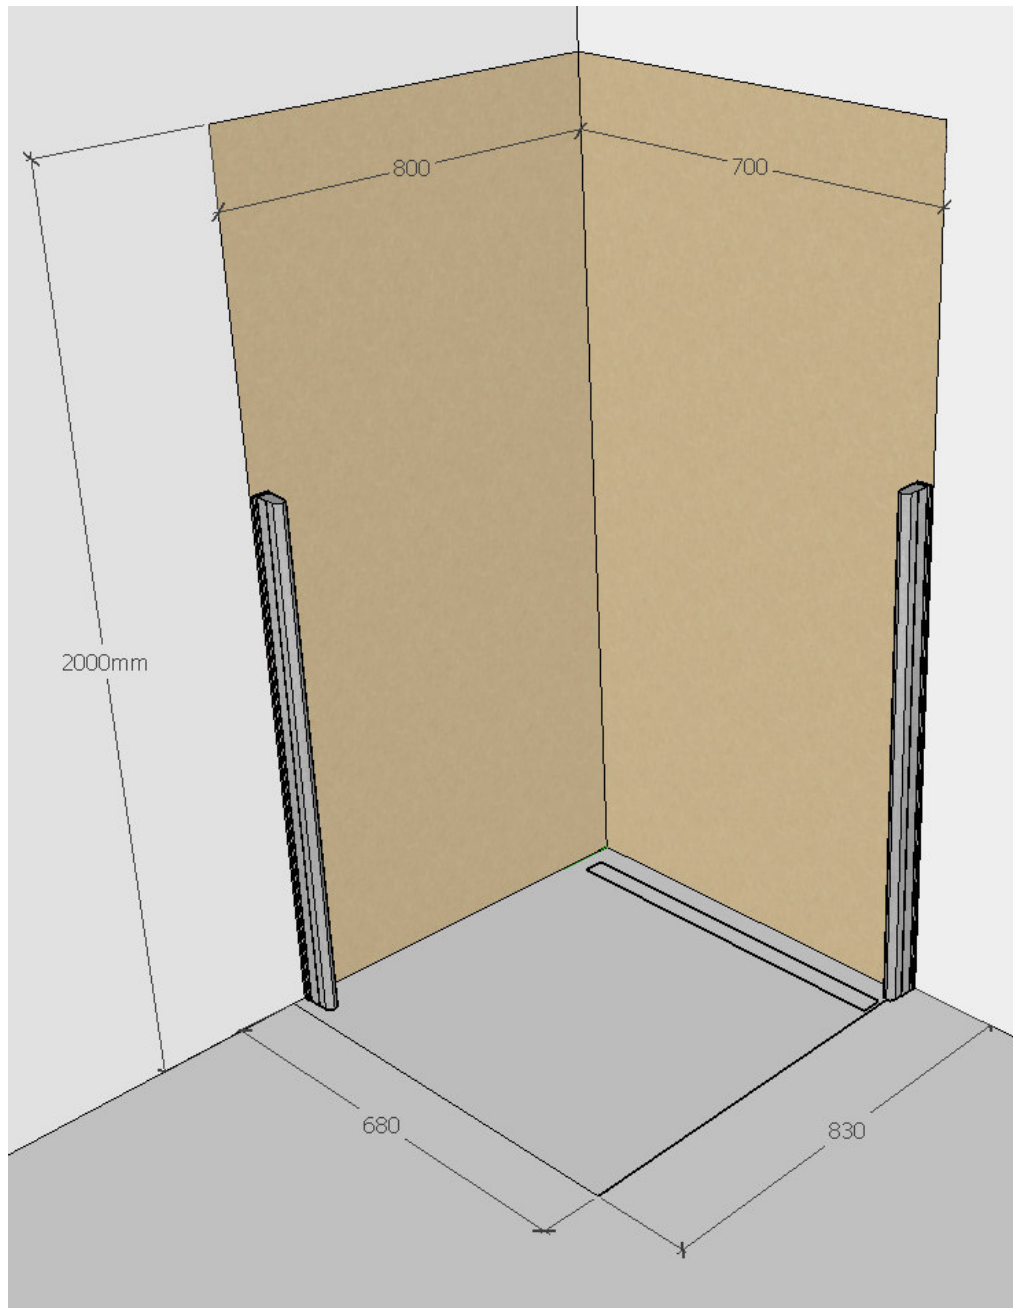

Bodengestaltung Nasszellenformat 800 x 700 mm

Rinnenablauf rechts:

Bei Fragen stehen wir gerne zur Verfügung. 041 628 28 38