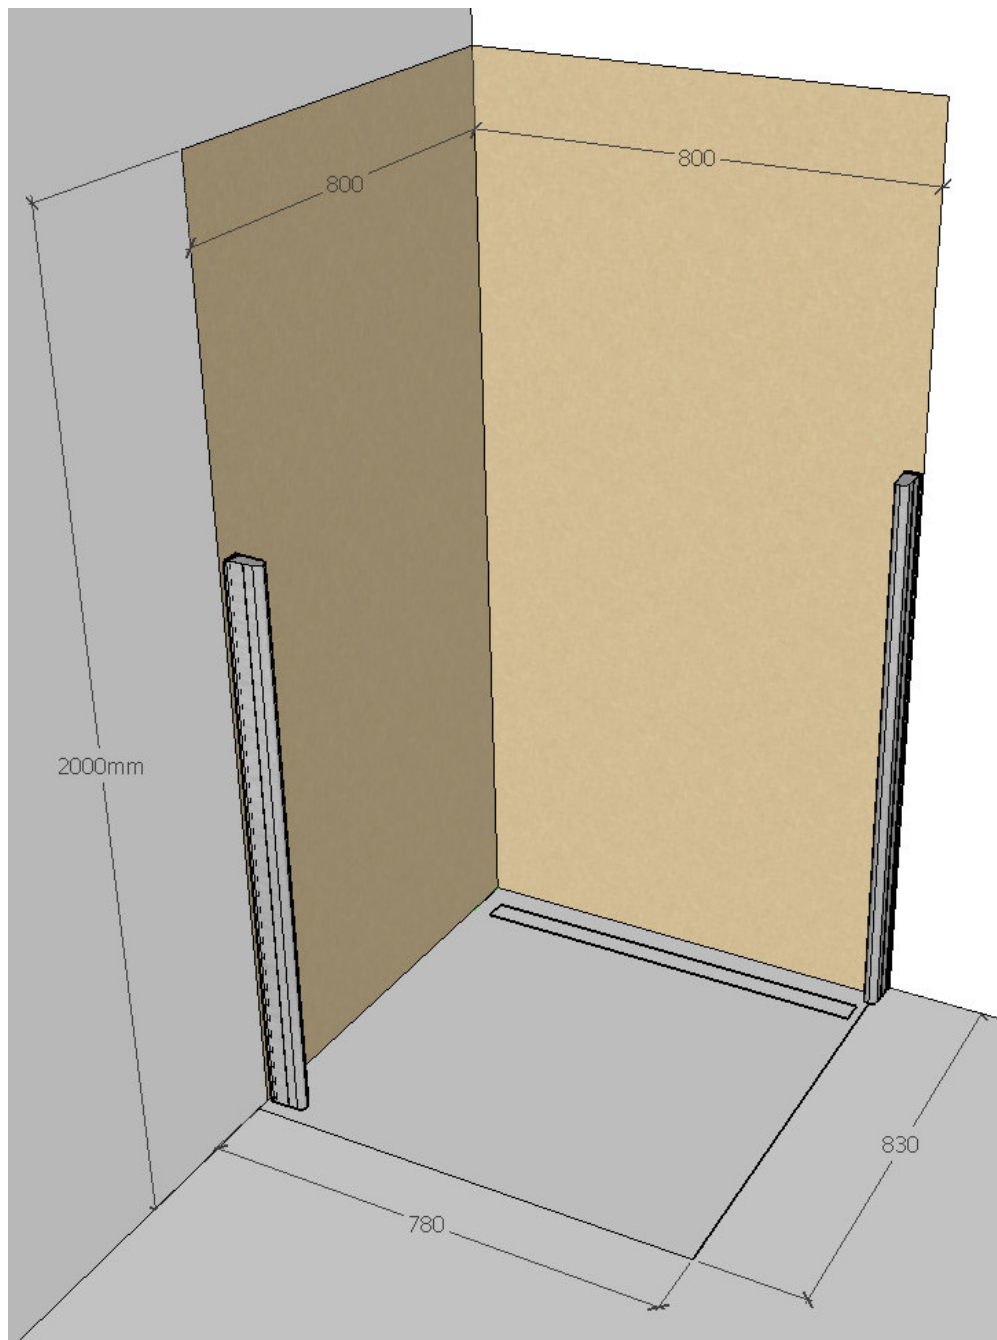

Bodengestaltung Nasszellenformat 800 x 800 mm

Rinnenablauf rechts:

Bei Fragen stehen wir gerne zur Verfügung. 041 628 28 38