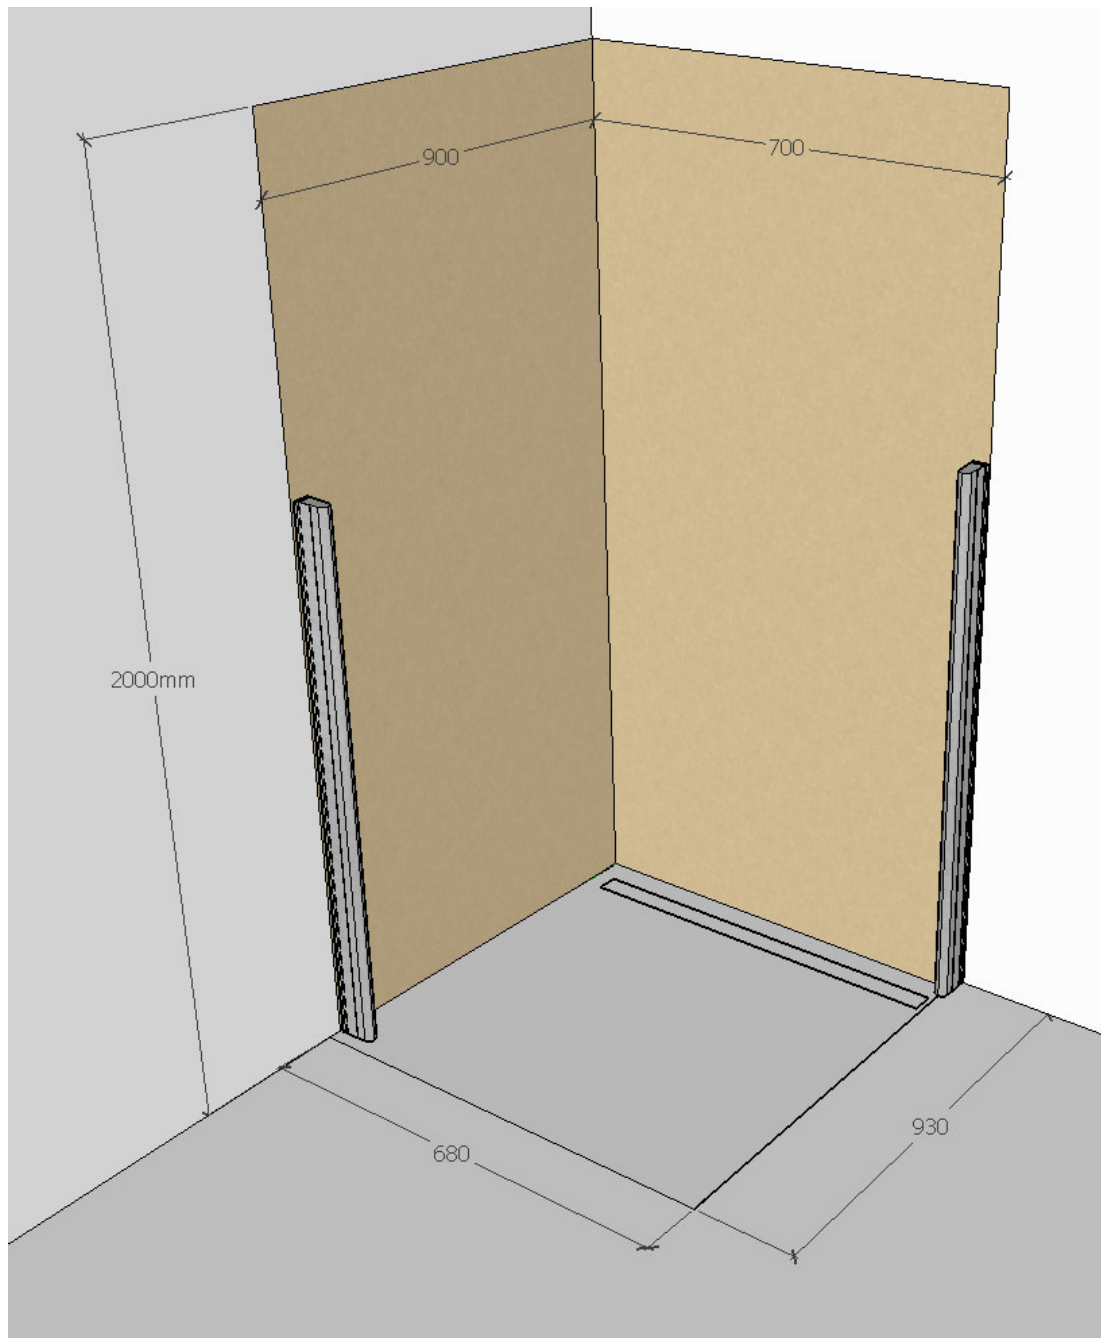

Bodengestaltung Nasszellenformat 900 x 700 mm

Rinnenablauf rechts:

Bei Fragen stehen wir gerne zur Verfügung. 041 628 28 38