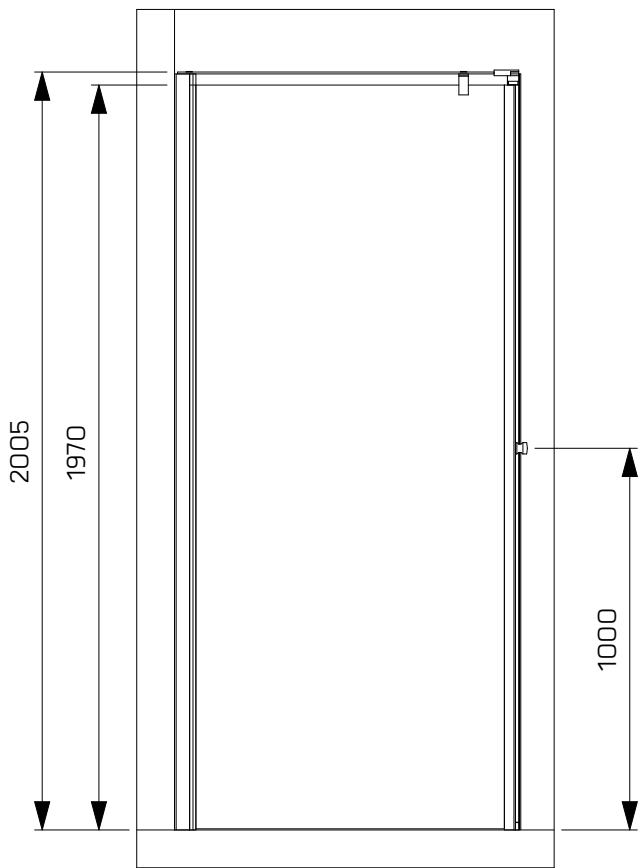

dushdor
einfach duschen

Dushdor AG
Riedenmatt 4, 6370 Stans
info@dushdor.ch 041 628 28 38

LINC Modell 15

duschor
einfach duschen

Duschor AG
Riedenmatt 4, 6370 Stans
info@duschor.ch 041 628 28 38

LINC Modell 15