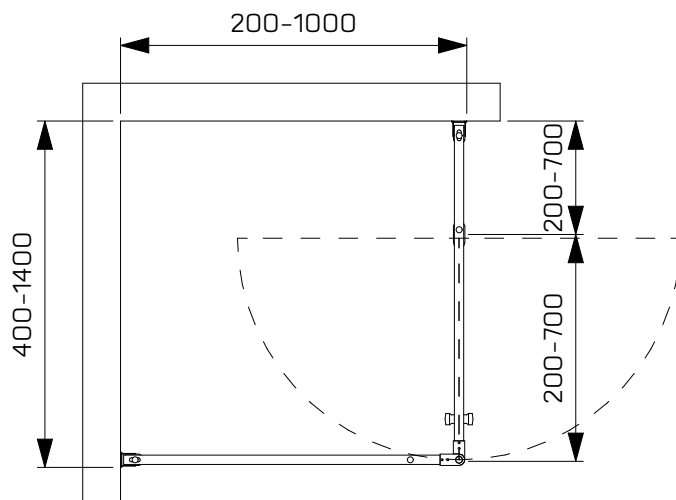

dushdor
einfach duschen

Dushdor AG
Riedenmatt 4, 6370 Stans
info@dushdor.ch 041 628 28 38

LINC Modell 15

duschor
einfach duschen

Duschor AG
Riedenmatt 4, 6370 Stans
info@duschor.ch 041 628 28 38

LINC Modell 15