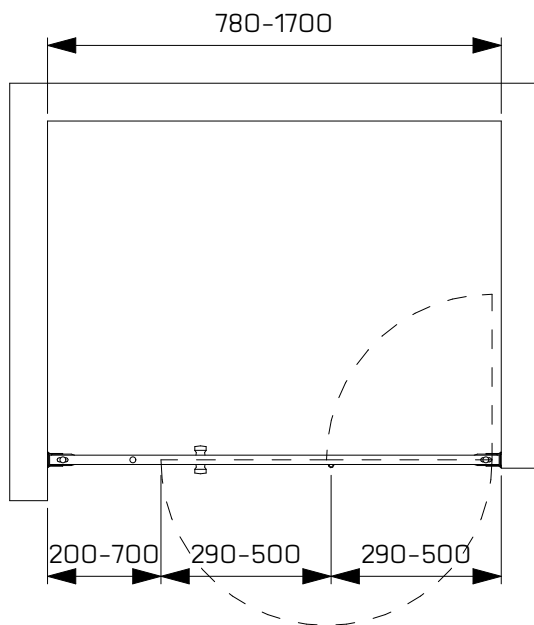

dushdor
einfach duschen

Dushdor AG
Riedenmatt 4, 6370 Stans
info@dushdor.ch 041 628 28 38

LINC Modell 22S

duschor
einfach duschen

Duschor AG
Riedenmatt 4, 6370 Stans
info@duschor.ch 041 628 28 38

LINC Modell 22S