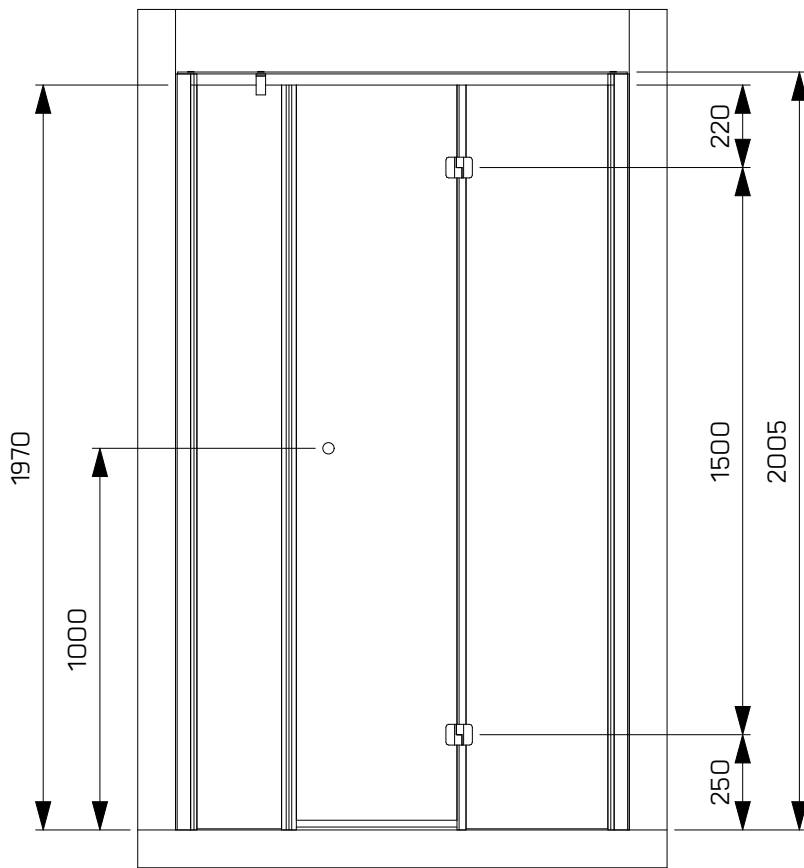

dushdor
einfach duschen

Dushdor AG
Riedenmatt 4, 6370 Stans
info@dushdor.ch 041 628 28 38

LINC Modell 22S

duschor
einfach duschen

Duschor AG
Riedenmatt 4, 6370 Stans
info@duschor.ch 041 628 28 38

LINC Modell 22S