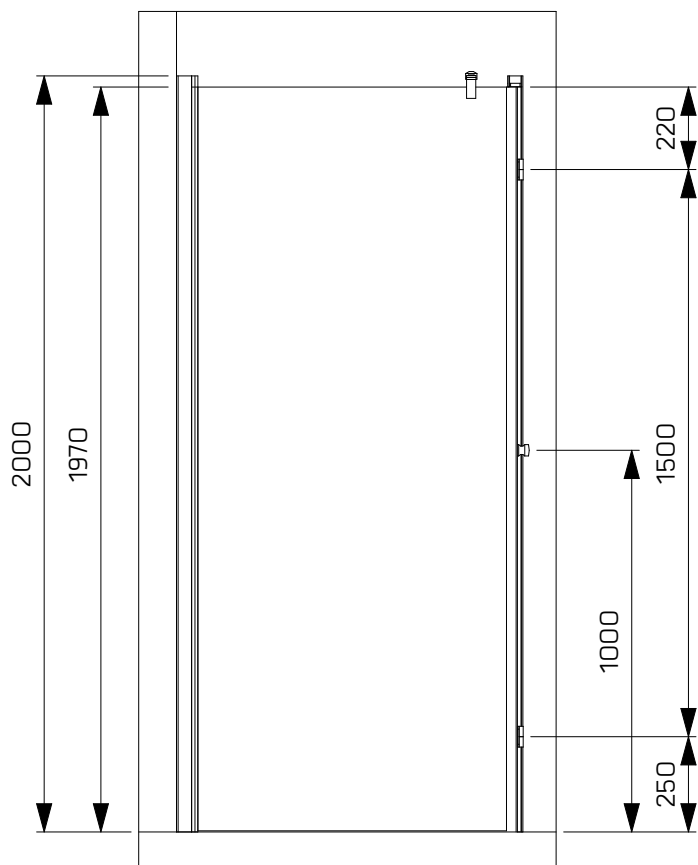

duschor
einfach duschen

Duschor AG
Riedenmatt 4, 6370 Stans
info@duschor.ch 041 628 28 38

LINC Modell 55S

duschor
einfach duschen

Duschor AG
Riedenmatt 4, 6370 Stans
info@duschor.ch 041 628 28 38

LINC Modell 55S