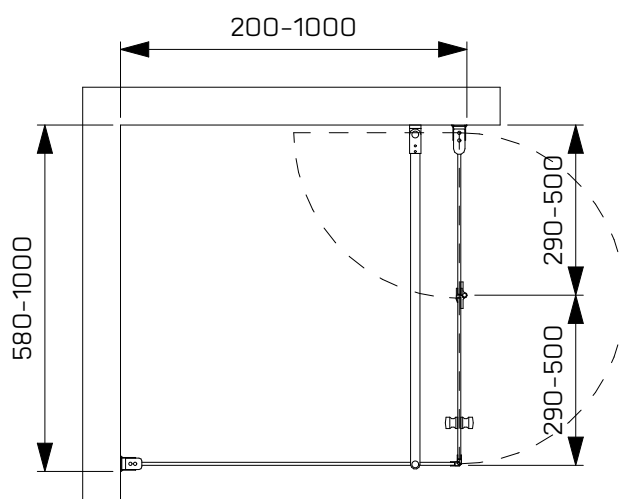

duschor
einfach duschen

Duschor AG
Riedenmatt 4, 6370 Stans
info@duschor.ch 041 628 28 38

LINC Modell 55S

duschor
einfach duschen

Duschor AG
Riedenmatt 4, 6370 Stans
info@duschor.ch 041 628 28 38

LINC Modell 55S