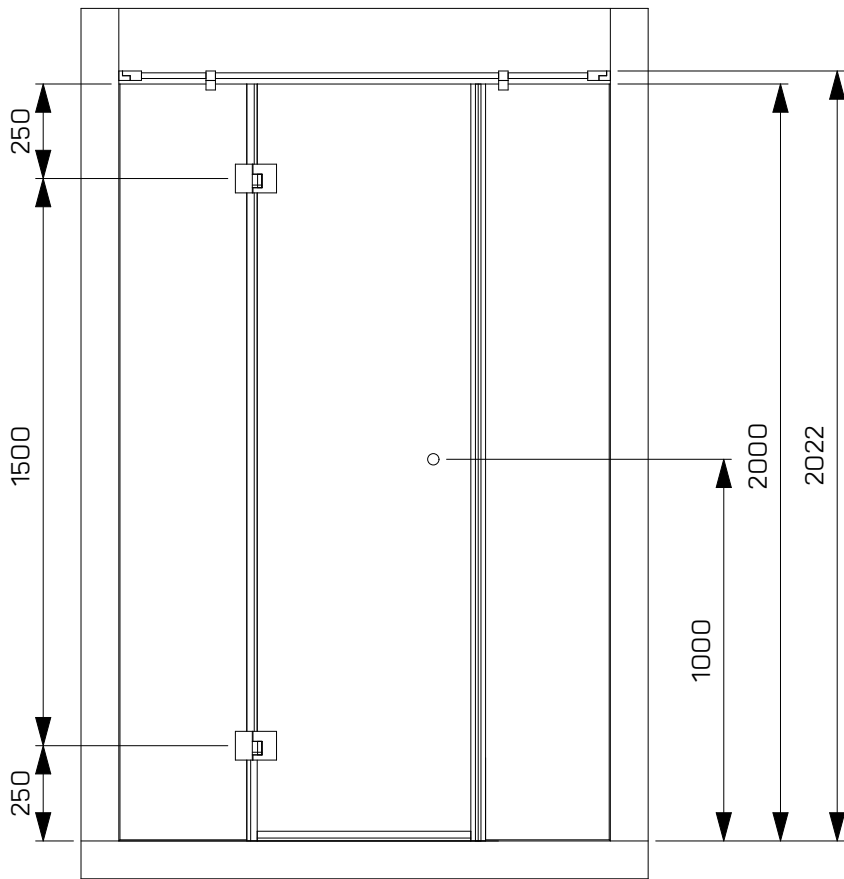

**duschor**  
einfach duschen

Duschor AG  
Riedenmatt 4, 6370 Stans  
info@duschor.ch 041 628 28 38

SEC Pavone Modell 07

**dushdor**  
einfach duschen

Dushdor AG  
Riedenmatt 4, 6370 Stans  
info@dushdor.ch 041 628 28 38

SEC Pavone Modell 07