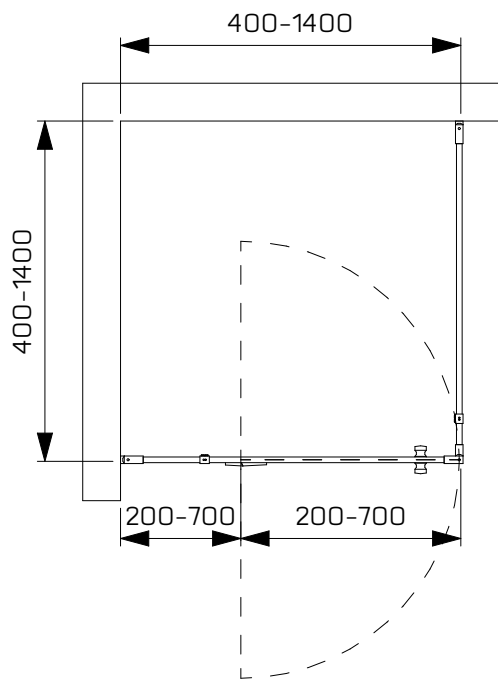

dushdor
einfach duschen

Dushdor AG
Riedenmatt 4, 6370 Stans
info@dushdor.ch 041 628 28 38

SEC Pavone Modell 15 V2

dushdor
einfach duschen

Dushdor AG
Riedenmatt 4, 6370 Stans
info@dushdor.ch 041 628 28 38

SEC Pavone Modell 15 V2