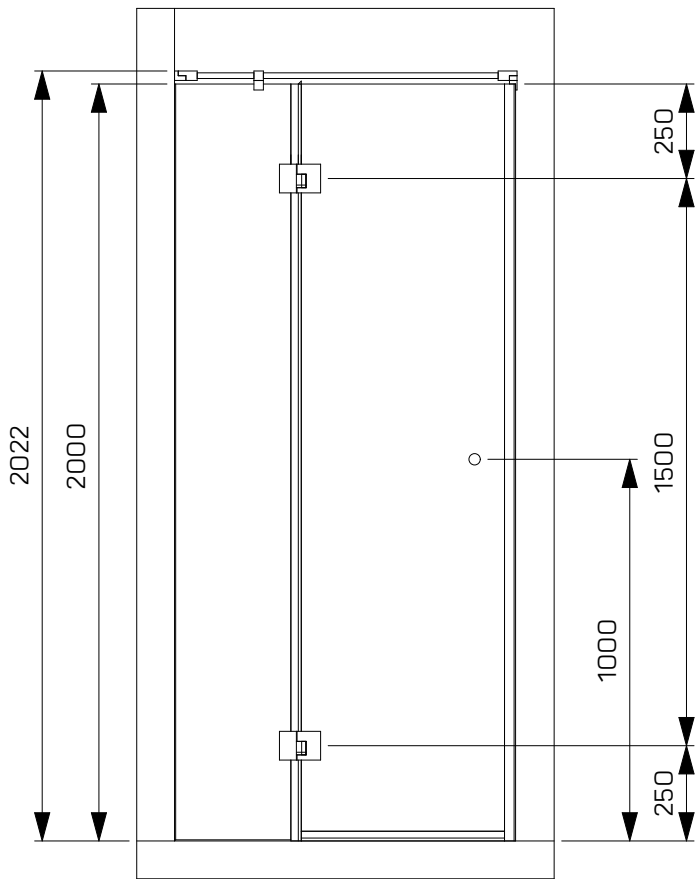

dushdor
einfach duschen

Dushdor AG
Riedenmatt 4, 6370 Stans
info@dushdor.ch 041 628 28 38

SEC Pavone Modell 15 V2

dushdor
einfach duschen

Dushdor AG
Riedenmatt 4, 6370 Stans
info@dushdor.ch 041 628 28 38

SEC Pavone Modell 15 V2