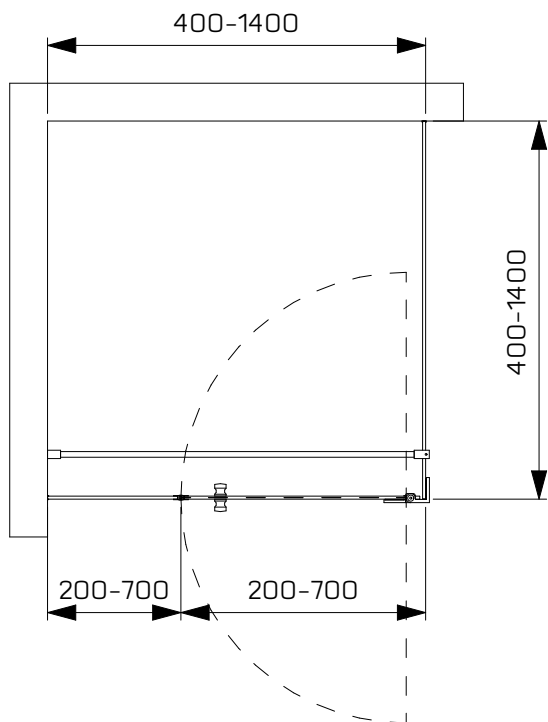

dushdor
einfach duschen

Dushdor AG
Riedenmatt 4, 6370 Stans
info@dushdor.ch 041 628 28 38

SEC Sirius Modell 51

duschor
einfach duschen

Duschor AG
Riedenmatt 4, 6370 Stans
info@duschor.ch 041 628 28 38

SEC Sirius Modell 51