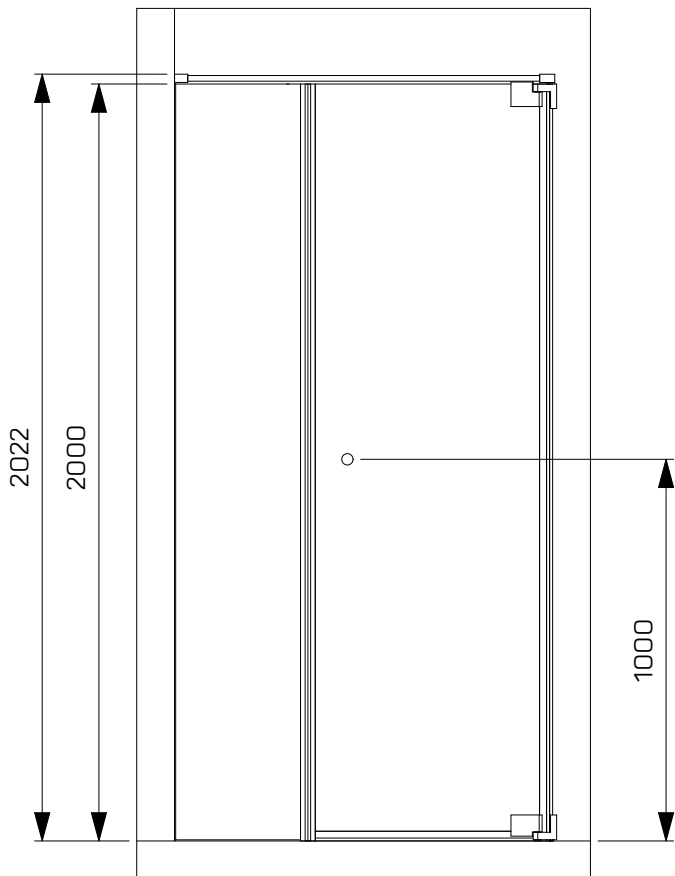

dushdor
einfach duschen

Dushdor AG
Riedenmatt 4, 6370 Stans
info@dushdor.ch 041 628 28 38

SEC Sirius Modell 51

duschor
einfach duschen

Duschor AG
Riedenmatt 4, 6370 Stans
info@duschor.ch 041 628 28 38

SEC Sirius Modell 51