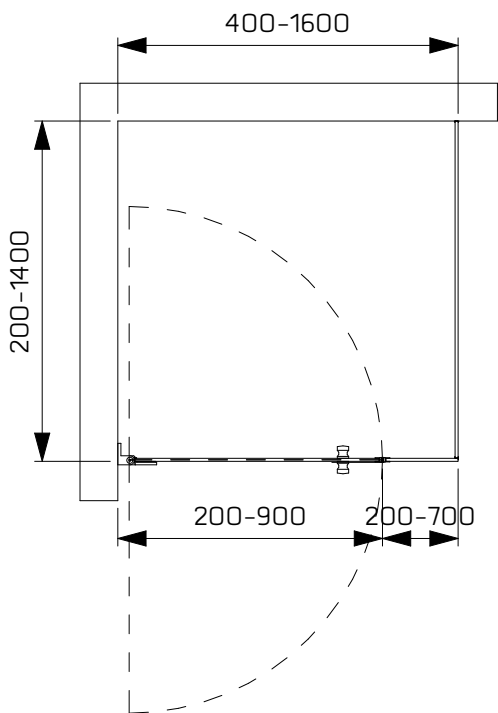

dushdor
einfach duschen

Dushdor AG
Riedenmatt 4, 6370 Stans
info@dushdor.ch 041 628 28 38

SEC Sirius Modell 54

dushdor
einfach duschen

Dushdor AG
Riedenmatt 4, 6370 Stans
info@dushdor.ch 041 628 28 38

SEC Sirius Modell 54