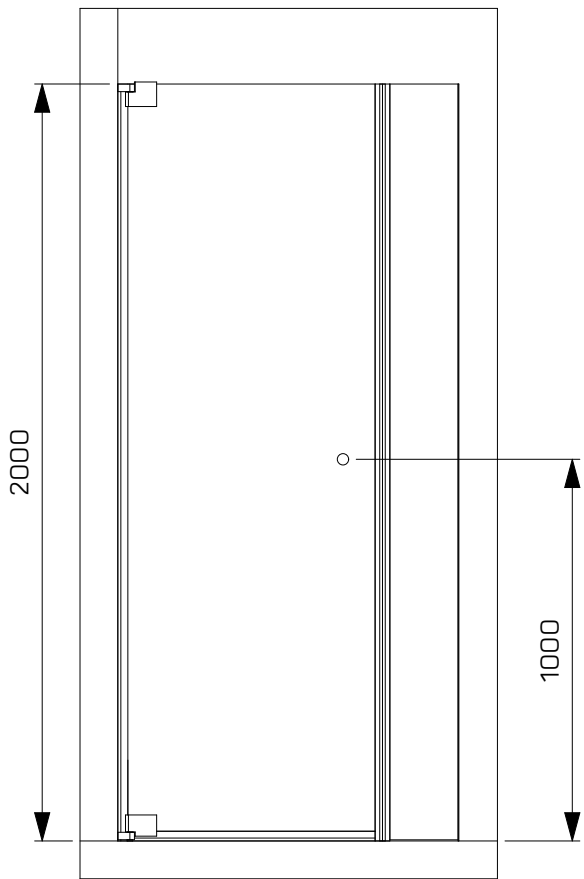

dushdor
einfach duschen

Dushdor AG
Riedenmatt 4, 6370 Stans
info@dushdor.ch 041 628 28 38

SEC Sirius Modell 54

dushdor
einfach duschen

Dushdor AG
Riedenmatt 4, 6370 Stans
info@dushdor.ch 041 628 28 38

SEC Sirius Modell 54