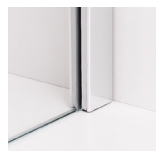

Extraweiss Satinato
Verlauf

Bronzeglas

Bronzeglas Satinato

Grauglas

Grauglas Satinato

Knopf | Griff Standard

Knopf Q5 eckig

Knopf Q5.1 eckig

Knopf K2 rund

Knopf K4 rund

Handgriff
Quant 457 eckig
mit Gegenknopf Q3

Handgriff
Quant 457 rund
mit Gegenknopf K2

Befestigungsmöglichkeiten / Beschläge

Glas-Glas 180°

Fixglas mit Wandwinkel
montiert

Stange 22.5°

Stange Rahmen,
Glasverlauf

Fixglas in U-Profil
montiert

Fixglas nur geklebt

Oberflächen

Glanz poliert

Matt gebürstet

Schwarz matt

Sonderoberflächen

ARC FLAMEA 2 T

Modell 05

2-TEILIGE NISCHENDUSCHE

Die Tür am ist am Fixglas gebandet und nach Innen und Aussen zu öffnen. Das Fixglas benötigt entweder Wandwinkel oder eine Befestigungsstange um die Stabilität zu gewährleisten.