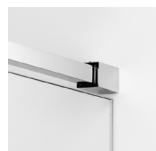

ARC FLAMEA 2 T

Modell 05

2-TEILIGE NISCHENDUSCHE

Die Tür am ist am Fixglas gebandet und nach Innen und Aussen zu öffnen. Das Fixglas benötigt entweder Wandwinkel oder eine Befestigungsstange um die Stabilität zu gewährleisten.

Knopf K2 rund

Knopf K4 rund

Handgriff
Quant 457 eckig
mit Gegenknopf Q3

Handgriff
Quant 457 rund
mit Gegenknopf K2

Befestigungsmöglichkeiten / Beschläge

Glas-Glas 180°

Fixglas mit Wandwinkel
montiert

Stange 22.5°