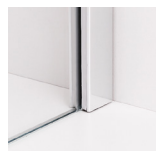

ARC FLAMEA 2 T

Modell 05

2-TEILIGE NISCHENDUSCHE

Die Tür am ist am Fixglas gebandet und nach Innen und Aussen zu öffnen. Das Fixglas benötigt entweder Wandwinkel oder eine Befestigungsstange um die Stabilität zu gewährleisten.

Extraweiss Satinato
Verlauf

Bronzeglas

Bronzeglas Satinato

Grauglas

Grauglas Satinato

Knopf | Griff Standard

Knopf Q5 eckig

Knopf Q5.1 eckig

Knopf K2 rund

Knopf K4 rund

Handgriff
Quant 457 eckig
mit Gegenknopf Q3

Handgriff
Quant 457 rund
mit Gegenknopf K2

Befestigungsmöglichkeiten / Beschläge

Glas-Glas 180°

Fixglas mit Wandwinkel
montiert

Stange 22.5°

Stange Rahmen,
Glasverlauf

Fixglas in U-Profil
montiert

Fixglas nur geklebt

Oberflächen

Glanz poliert

Matt gebürstet

Schwarz matt

Sonderoberflächen