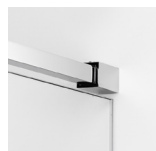

ARC FLAMEA 2 T

Modell 05

2-TEILIGE NISCHENDUSCHE

Die Tür am ist am Fixglas gebandet und nach Innen und Aussen zu öffnen. Das Fixglas benötigt entweder Wandwinkel oder eine Befestigungsstange um die Stabilität zu gewährleisten.

Extraweiss Satinato
Verlauf

Bronzeglas

Bronzeglas Satinato

Grauglas

Grauglas Satinato

Knopf | Griff Standard

Knopf Q5 eckig

Knopf Q5.1 eckig

Knopf K2 rund

Knopf K4 rund

Handgriff
Quant 457 eckig
mit Gegenknopf Q3

Handgriff
Quant 457 rund
mit Gegenknopf K2

Befestigungsmöglichkeiten / Beschläge

Glas-Glas 180°

Fixglas mit Wandwinkel
montiert

Stange 22.5°