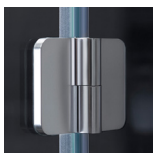

## LINC 4 T

Modell 66S

4-TEILIGE ECKDUSCHE

Das Modell 66S ist eine Eckdusche, welche komplett an die Wand gelegt werden kann. Platzsparend und einfach ausgeführt. Zur Befestigung wird ausschliesslich ein Wandprofil auf jeder Seite montiert.

### Knopf | Griff Standard

Lochgriff G1

### Wandprofil LINC Serie

Dreh-Lift Gelenk

Falt-Gelenk