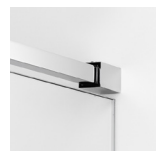

SEC PAVONE 2 T

Modell 05

2-TEILIGE NISCHENDUSCHE

Die Tür am ist am Fixglas gebandet und nach Innen und Aussen zu öffnen. Das Fixglas benötigt entweder Wandwinkel oder eine Befestigungsstange, um die Stabilität zu gewährleisten.

Knopf K4 rund

Handgriff
Quant 457 eckig
mit Gegenknopf Q3

Handgriff
Quant 457 rund
mit Gegenknopf K2

Befestigungsmöglichkeiten / Beschläge

Glas-Glas 180°

Fixglas mit Wandwinkel
montiert

Stange 22.5°

Stange Rahmen,
Glasverlauf

Modell 05

2-TEILIGE NISCHENDUSCHE

Die Tür am ist am Fixglas gebandet und nach Innen und Aussen zu öffnen. Das Fixglas benötigt entweder Wandwinkel oder eine Befestigungsstange, um die Stabilität zu gewährleisten.