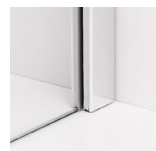

SEC PAVONE 2 T

Modell 05

2-TEILIGE NISCHENDUSCHE

Die Tür am ist am Fixglas gebandet und nach Innen und Aussen zu öffnen. Das Fixglas benötigt entweder Wandwinkel oder eine Befestigungsstange, um die Stabilität zu gewährleisten.

Bronzeglas

Bronzeglas Satinato

Grauglas

Grauglas Satinato

Knopf | Griff Standard

Knopf Q5 eckig

Knopf Q5.1 eckig

Knopf K2 rund

Knopf K4 rund

Handgriff
Quant 457 eckig
mit Gegenknopf Q3

Handgriff
Quant 457 rund
mit Gegenknopf K2

Befestigungsmöglichkeiten / Beschläge

Glas-Glas 180°

Fixglas mit Wandwinkel
montiert

Stange 22.5°

Stange Rahmen,
Glasverlauf