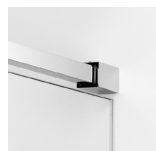

SEC PAVONE 2 T

Modell 05

2-TEILIGE NISCHENDUSCHE

Die Tür am ist am Fixglas gebandet und nach Innen und Aussen zu öffnen. Das Fixglas benötigt entweder Wandwinkel oder eine Befestigungsstange, um die Stabilität zu gewährleisten.

Knopf K4 rund

Handgriff
Quant 457 eckig
mit Gegenknopf Q3

Handgriff
Quant 457 rund
mit Gegenknopf K2

Befestigungsmöglichkeiten / Beschläge

Glas-Glas 180°

Fixglas mit Wandwinkel
montiert

Stange 22.5°

Stange Rahmen,
Glasverlauf

Fixglas in U-Profil
montiert

Fixglas nur geklebt

Oberflächen

Glanz poliert

Matt gebürstet

Schwarz matt

Sonderoberflächen

SEC PAVONE 2 T

Modell 05

2-TEILIGE NISCHENDUSCHE

Die Tür am ist am Fixglas gebandet und nach Innen und Aussen zu öffnen. Das Fixglas benötigt entweder Wandwinkel oder eine Befestigungsstange, um die Stabilität zu gewährleisten.