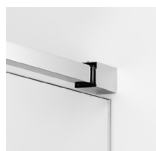

SEC PAVONE 3 T

Modell 07

3-TEILIGE NISCHENDUSCHE

Breite Nischen benötigen grosse Duschen.

Mit dem Modell 07 kann eine Duschbreite bis 2400 mm komplett verglast werden. Ob die Tür am rechten oder am linken Fixglas gebandet wird, kann frei gewählt werden.

Handgriff
Quant 457 rund
mit Gegenknopf K2

Befestigungsmöglichkeiten / Beschläge

Glas-Glas 180°

Fixglas mit Wandwinkel
montiert

Stange 22.5°

Stange Rahmen,
Glasverlauf

Fixglas in U-Profil
montiert

Fixglas nur geklebt

Oberflächen

Glanz poliert

Matt gebürstet

Schwarz matt

Sonderoberflächen

SEC PAVONE 3 T

Modell 07

3-TEILIGE NISCHENDUSCHE