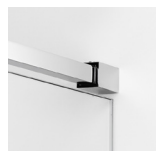

Grauglas

Grauglas Satinato

Knopf | Griff Standard

Knopf Q5 eckig

Knopf Q5.1 eckig

Knopf K2 rund

Knopf K4 rund

Handgriff
Quant 457 eckig
mit Gegenknopf Q3

Handgriff
Quant 457 rund
mit Gegenknopf K2

Befestigungsmöglichkeiten / Beschläge

Glas-Glas 180°

Fixglas mit Wandwinkel
montiert

Stange 22.5°

Stange Rahmen,
Glasverlauf

Fixglas in U-Profil
montiert

Fixglas nur geklebt

Oberflächen

Glanz poliert

Matt gebürstet

Schwarz matt

Sonderoberflächen

SEC PAVONE 3 T

Modell 07

3-TEILIGE NISCHENDUSCHE