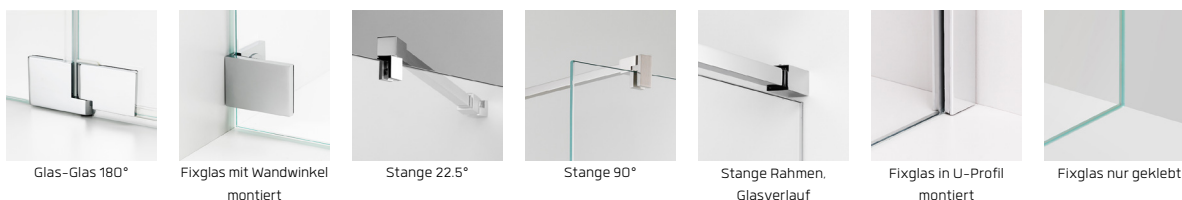

Befestigungsmöglichkeiten / Beschläge