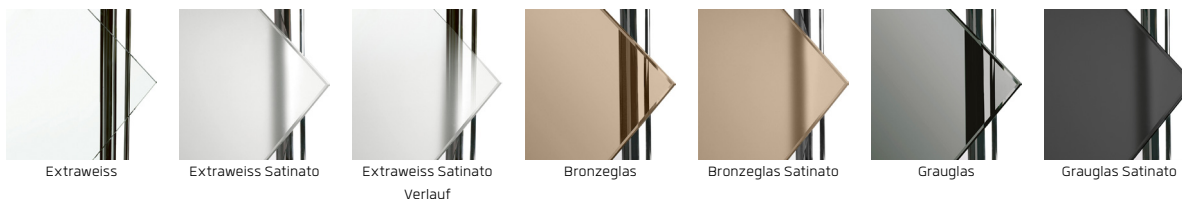

Glassorten