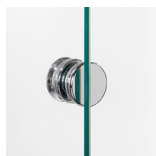

Das Modell 04 ist eine Nischendusche mit einem Fixteil und einer Tür. Die Schiebetür der Duschkabine wird unsichtbar geführt und unten hält eine dezente Führung die Glastür im Rahmen.

Die Tür läuft auf der Innenseite und kann die Hälfte der gesamten Nischenbreite gross sein oder maximal 700 mm.

Klarglas
(Standard)

Bronzeglas

Bronzeglas Satinato

Grauglas

Grauglas Satinato

Knopf | Griff Standard

Knopf T4

Befestigungsmöglichkeiten / Beschläge

Schiebetürrahmen

Fixglas in U-Profil
montiert

Fixglas nur geklebt

Oberflächen

Alu glanz

EV1 Alu matt

Alu schwarz

Alu weiss