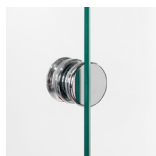

THOR 4 T

Modell 16

3-TEILIGE ECKDUSCHE

Die 4-teilige Schiebetür Thor Modell 16 eignet sich hervorragend für kleine und enge Bäder, die trotzdem den maximalen Platz für die Dusche zur Verfügung stellen.

Das Modell 16 ist eine Eckdusche mit jeweils einem Fixteil und einer Tür auf jeder Seite. Die Schiebetür der Duschkabine wird unsichtbar geführt und unten hält eine dezente Führung die Glastür im Rahmen.

Befestigungsmöglichkeiten / Beschläge

Schiebetürrahmen

Fixglas in U-Profil
montiert

Fixglas nur geklebt

Oberflächen

Alu glanz

EV1 Alu matt

Alu schwarz

Extraweiss Satinato
Verlauf

Klarglas
(Standard)

Bronzeglas

Bronzeglas Satinato

Grauglas

Grauglas Satinato

Knopf | Griff Standard

Knopf T4