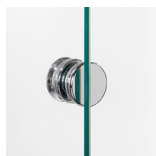

THOR 4 T

Modell 16

3-TEILIGE ECKDUSCHE

Die 4-teilige Schiebetür Thor Modell 16 eignet sich hervorragend für kleine und enge Bäder, die trotzdem den maximalen Platz für die Dusche zur Verfügung stellen.

Das Modell 16 ist eine Eckdusche mit jeweils einem Fixteil und einer Tür auf jeder Seite. Die Schiebetür der Duschkabine wird unsichtbar geführt und unten hält eine dezente Führung die Glastür im Rahmen.

Extraweiss Satinato
Verlauf

Klarglas
(Standard)

Bronzeglas

Bronzeglas Satinato

Grauglas

Grauglas Satinato

Knopf | Griff Standard

Knopf T4

Befestigungsmöglichkeiten / Beschläge

Schiebetürrahmen

Fixglas in U-Profil
montiert

Fixglas nur geklebt

Oberflächen

Alu glanz

EV1 Alu matt

Alu schwarz

Alu weiss

THOR 4 T

Modell 16

3-TEILIGE ECKDUSCHE

Die 4-teilige Schiebetür Thor Modell 16 eignet sich hervorragend für kleine und enge Bäder, die trotzdem den maximalen Platz für die Dusche zur Verfügung stellen.